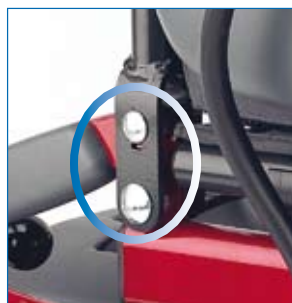

Ângulo do encosto ajustável entre 0 e 30°