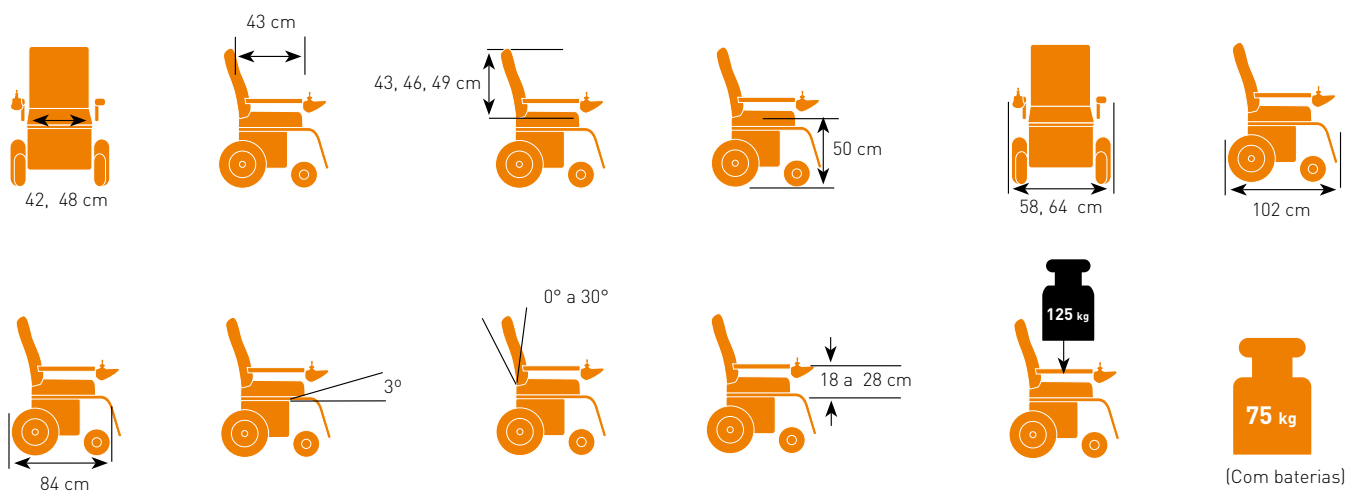

Encosto regulável em altura em três posições: 43, 46 e 49 cm. E **o ângulo do encosto** pode-se ajustar em várias posições **entre 0° e 30°** para obter a posição mais adequada para a comodidade e estabilidade do utilizador.

Ângulo do encosto ajustável entre 0 e 30°

Encosto desmontável e regulável em altura em três posições: 43, 46 e 49 cm (sem necessidade de ferramentas)

Ampla gama de opções

Luzes e indicadores para uma condução mais segura (Opção)

- Luzes e indicadores
- Trepapasseios
- Controle mentoniano
- Apoio de pernas eleváveis
- Encosto ajustável em tensão
- Assento e encosto anatômicos
- Apoio de cabeça Standard
- Apoio de cabeça anatômico
- Suporte de canadianas
- Mesa

Trepapasseios (opção) para ultrapassar obstáculos de até 10 cm

Comando mentoniano com duplo pulsador e monitor Omni + (opcional)

Rumba®

Compacta, dobrável e ajustável

Especificações técnicas

| | | | |
|--|-----------------------------|---|--|
| Largura do assento: | 42 cm, 48 cm | Raio de giro: | 85 cm |
| Profundidade do assento: | 43 cm | Inclinação max: | 10° (18%) |
| Altura do encosto: | 43, 46, 49 cm | Obstáculo max. com trepa-passeios: | 10 cm |
| Altura do assento ao chão: | 50 cm (sem almofada) | Velocidade máxima: | 6 km/h |
| Largura total: | 58, 64 cm | Baterias: | 50 Amp |
| Comprimento total (sem rodas anti-volteio): | 102 cm | Cor: | Azul, vermelho brilhante, preto brilhante e cinza selénio |
| Comprimento total (sem apoio para os pés): | 84 cm | Peso máx usuario: | 125 kg |
| Largura total dobrada: | 35 cm | Peso da parte mais pesada: | 37,4 kg |